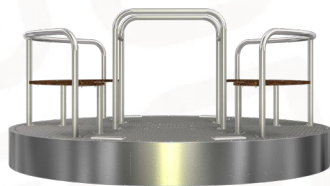

## Detský kolotoč LUCKY

Technická špecifikácia

<b>PRIEMER</b>	<b>2470 mm</b>
<b>VÝŠKA</b>	<b>900 mm</b>
<b>HMOTNOSŤ</b>	<b>345 kg</b>
<b>MAX ZAŤAŽITEĽNOSŤ</b>	<b>450 kg</b>
<b>BEZPEČNÁ ZÓNA</b>	<b>2000 mm</b>

### Materiálové zloženie:

- konštrukčná oceľ, hliníkový slzičkový plech, nerezová oceľ, drevená preglejka
- povrchová úprava – žiarové zinkovanie, protišmyková úprava preglejky
- vysoko kvalitný ložiskový mechanizmus s kužeľovým a axiálnym ložiskom

### Inštalácia:

Konštrukcia sa vkladá do vopred vybudovaného železobetónového lôžka s drenážou a štrkopieskovým podkladom, následne je masívne ukotvená.

Zariadenie je certifikované Technickou inšpekciou Slovenskej republiky a spĺňa požiadavky bezpečnosti zariadení detských ihrísk overených skúškou v rozsahu (STN) EN 1176.