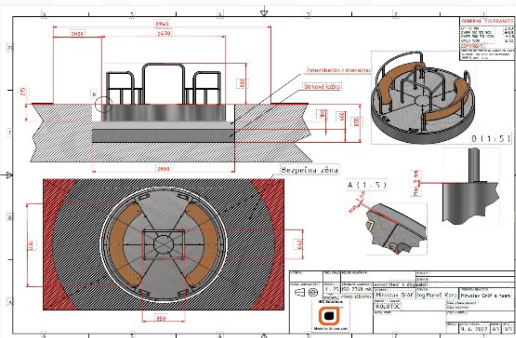

## Detský kolotoč LUCKY

Technická špecifikácia

<b>PRIEMER</b>	<b>2470 mm</b>
<b>VÝŠKA</b>	<b>900 mm</b>
<b>HMOTNOSŤ</b>	<b>345 kg</b>
<b>MAX ZAŤAŽITEĽNOSŤ</b>	<b>450 kg</b>
<b>BEZPEČNÁ ZÓNA</b>	<b>2000 mm</b>

### Inštalácia:

Konštrukcia sa vkladá do vopred vybudovaného železobetónového lôžka s drenážou a štrkopieskovým podkladom, následne je masívne ukotvená.

Zariadenie je certifikované Technickou inšpekciou Slovenskej republiky a spĺňa požiadavky bezpečnosti zariadení detských ihrísk overených skúškou v rozsahu (STN) EN 1176.