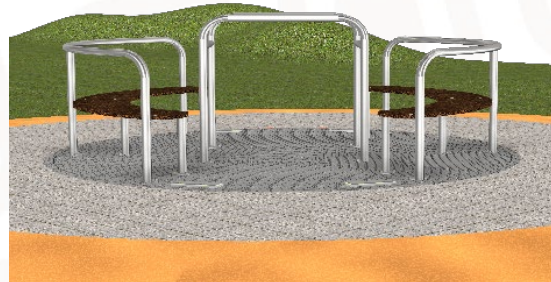

## Detský kolotoč LUCKY

Technická špecifikácia

<b>PRIEMER</b>	<b>2470 mm</b>
<b>VÝŠKA</b>	<b>900 mm</b>
<b>HMOTNOSŤ</b>	<b>345 kg</b>
<b>MAX ZAŤAŽITEĽNOSŤ</b>	<b>450 kg</b>
<b>BEZPEČNÁ ZÓNA</b>	<b>2000 mm</b>

### Materiálové zloženie:

- konštrukčná oceľ, hliníkový slzičkový plech, nerezová oceľ, drevená preglejka
- povrchová úprava – žiarové zinkovanie, protišmyková úprava preglejky
- vysoko kvalitný ložiskový mechanizmus s kužeľovým a axiálnym ložiskom

### Inštalácia:

Konštrukcia sa vkladá do vopred vybudovaného železobetónového lôžka s drenážou a štrkopieskovým podkladom, následne je masívne ukotvená.

Zariadenie je certifikované Technickou inšpekciou Slovenskej republiky a spĺňa požiadavky bezpečnosti zariadení detských ihrísk overených skúškou v rozsahu (STN) EN 1176.